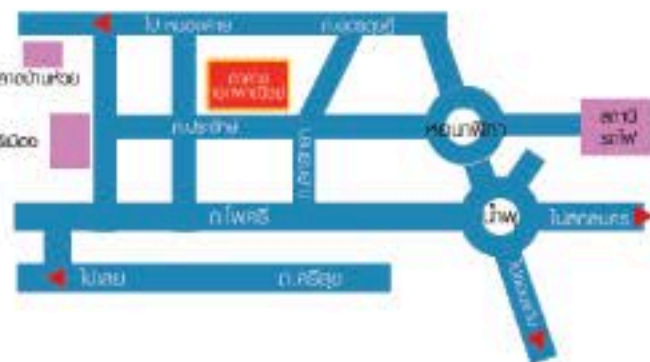

# วินัส DENVER

ความทรูทรากี่มาพร้อมกัน

เอกลักษณ์การดีไซน์ที่สุนทรีย์

ประเภทเครื่องยนต์	APN 125 cc
จำนวนเกียร์	4 เกียร์เดินหน้า และ 1 เกียร์ถอยหลัง
ระบบคลัทช์	ออโต้คลัทช์
ขนาดรถรวมหลังคา (กxยxส) ซม.	113x300x197
ขนาดรถไม่รวมหลังคา (กxยxส) ซม.	100x284x133
ขนาดกระบะ (กxย)	100x150 (กระบะเปิดได้ 3 ด้าน)
น้ำหนักบรรทุก	300 กก.
ระบบขับเคลื่อน	เพลาขับเคลื่อนล้อหลัง
ยาง	ยางหน้า 3.5x10 , ยางหลัง 4.0x12