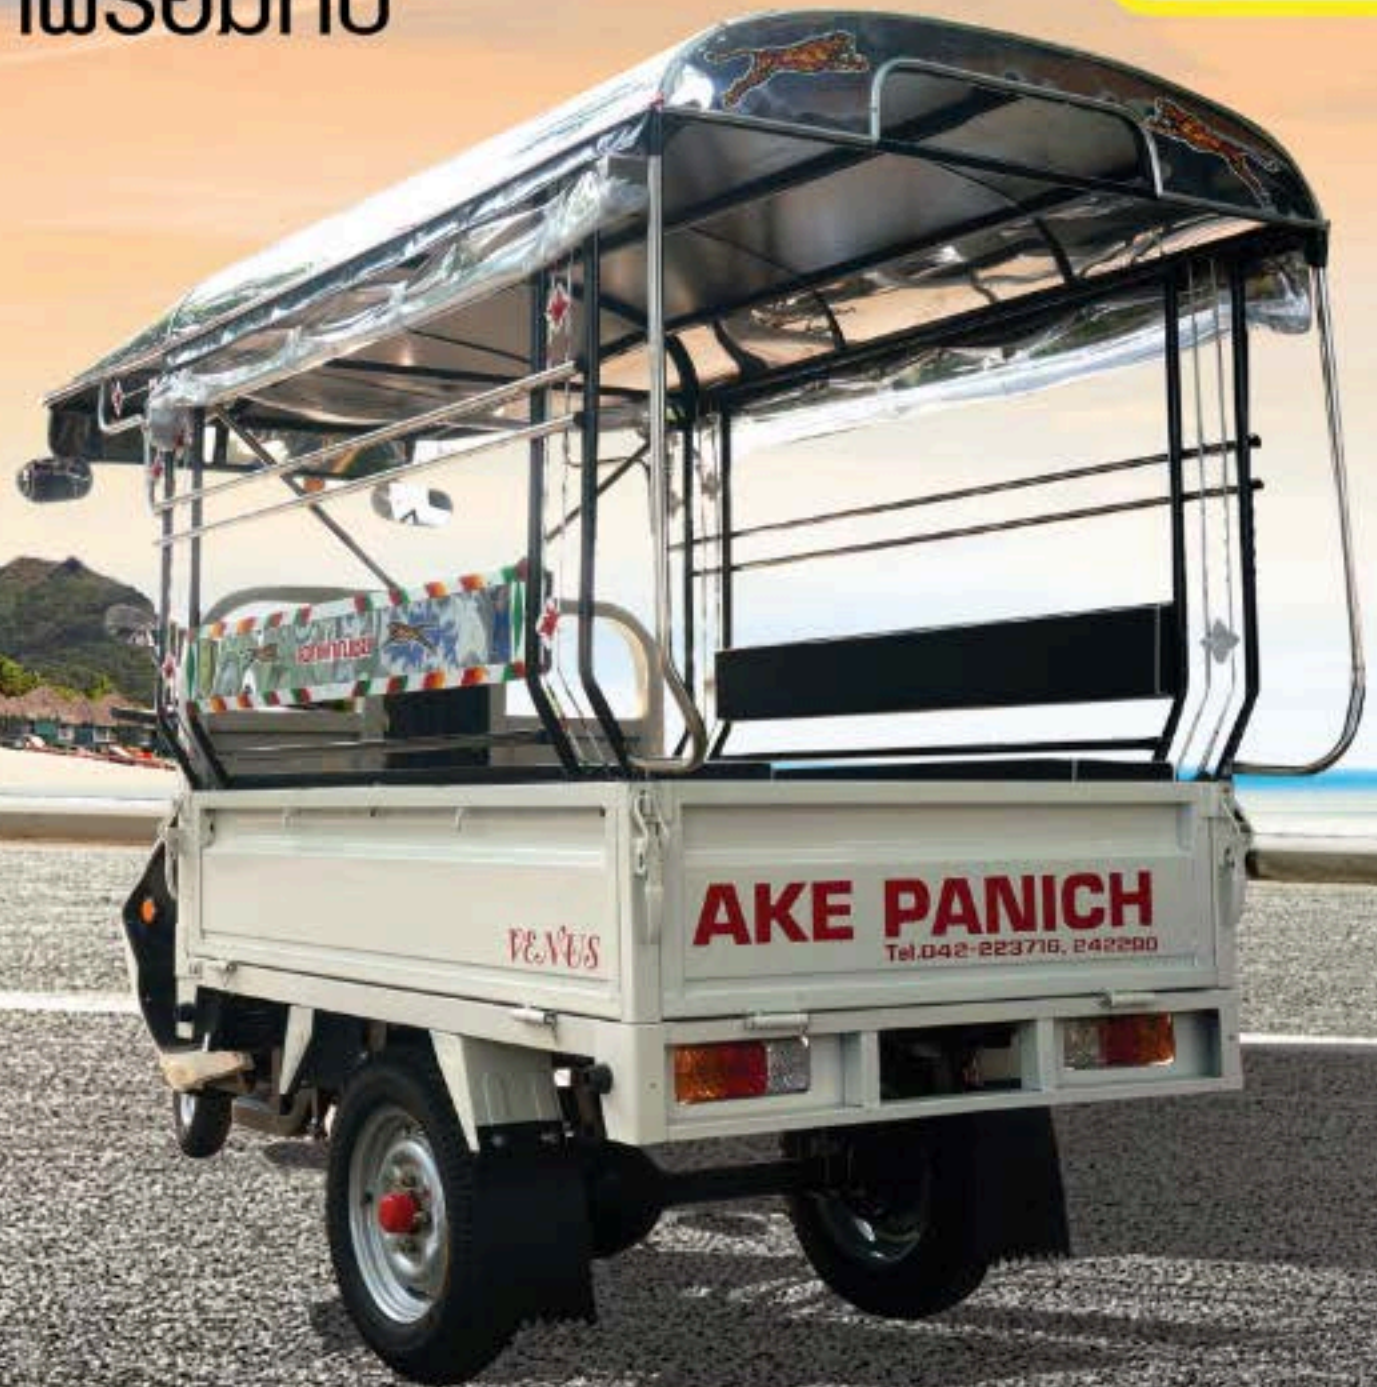

วินัส

# เจเนซิส

## ดีไซน์โดนใจ สไตล์พรีเมียม

สกายแลปเอเคพาณิชย์ ๓: ลุยทุกทิศพิชิตงานหนัก

# วินัส DENVER

ความทรูทรากี่มาพร้อมกัน

เอกลักษณ์การดีไซน์ที่สุนทรีย์

ประเภทเครื่องยนต์	APN 125 cc
จำนวนเกียร์	4 เกียร์เดินหน้า และ 1 เกียร์ถอยหลัง
ระบบคลัทช์	ออโต้คลัทช์
ขนาดรถรวมหลังคา (กxยxส) ซม.	113x300x197
ขนาดรถไม่รวมหลังคา (กxยxส) ซม.	100x284x133
ขนาดกระบะ (กxย)	100x150 (กระบะเปิดได้ 3 ด้าน)
น้ำหนักบรรทุก	300 กก.
ระบบขับเคลื่อน	เพลาขับเคลื่อนล้อหลัง
ยาง	ยางหน้า 3.5x10 , ยางหลัง 4.0x12