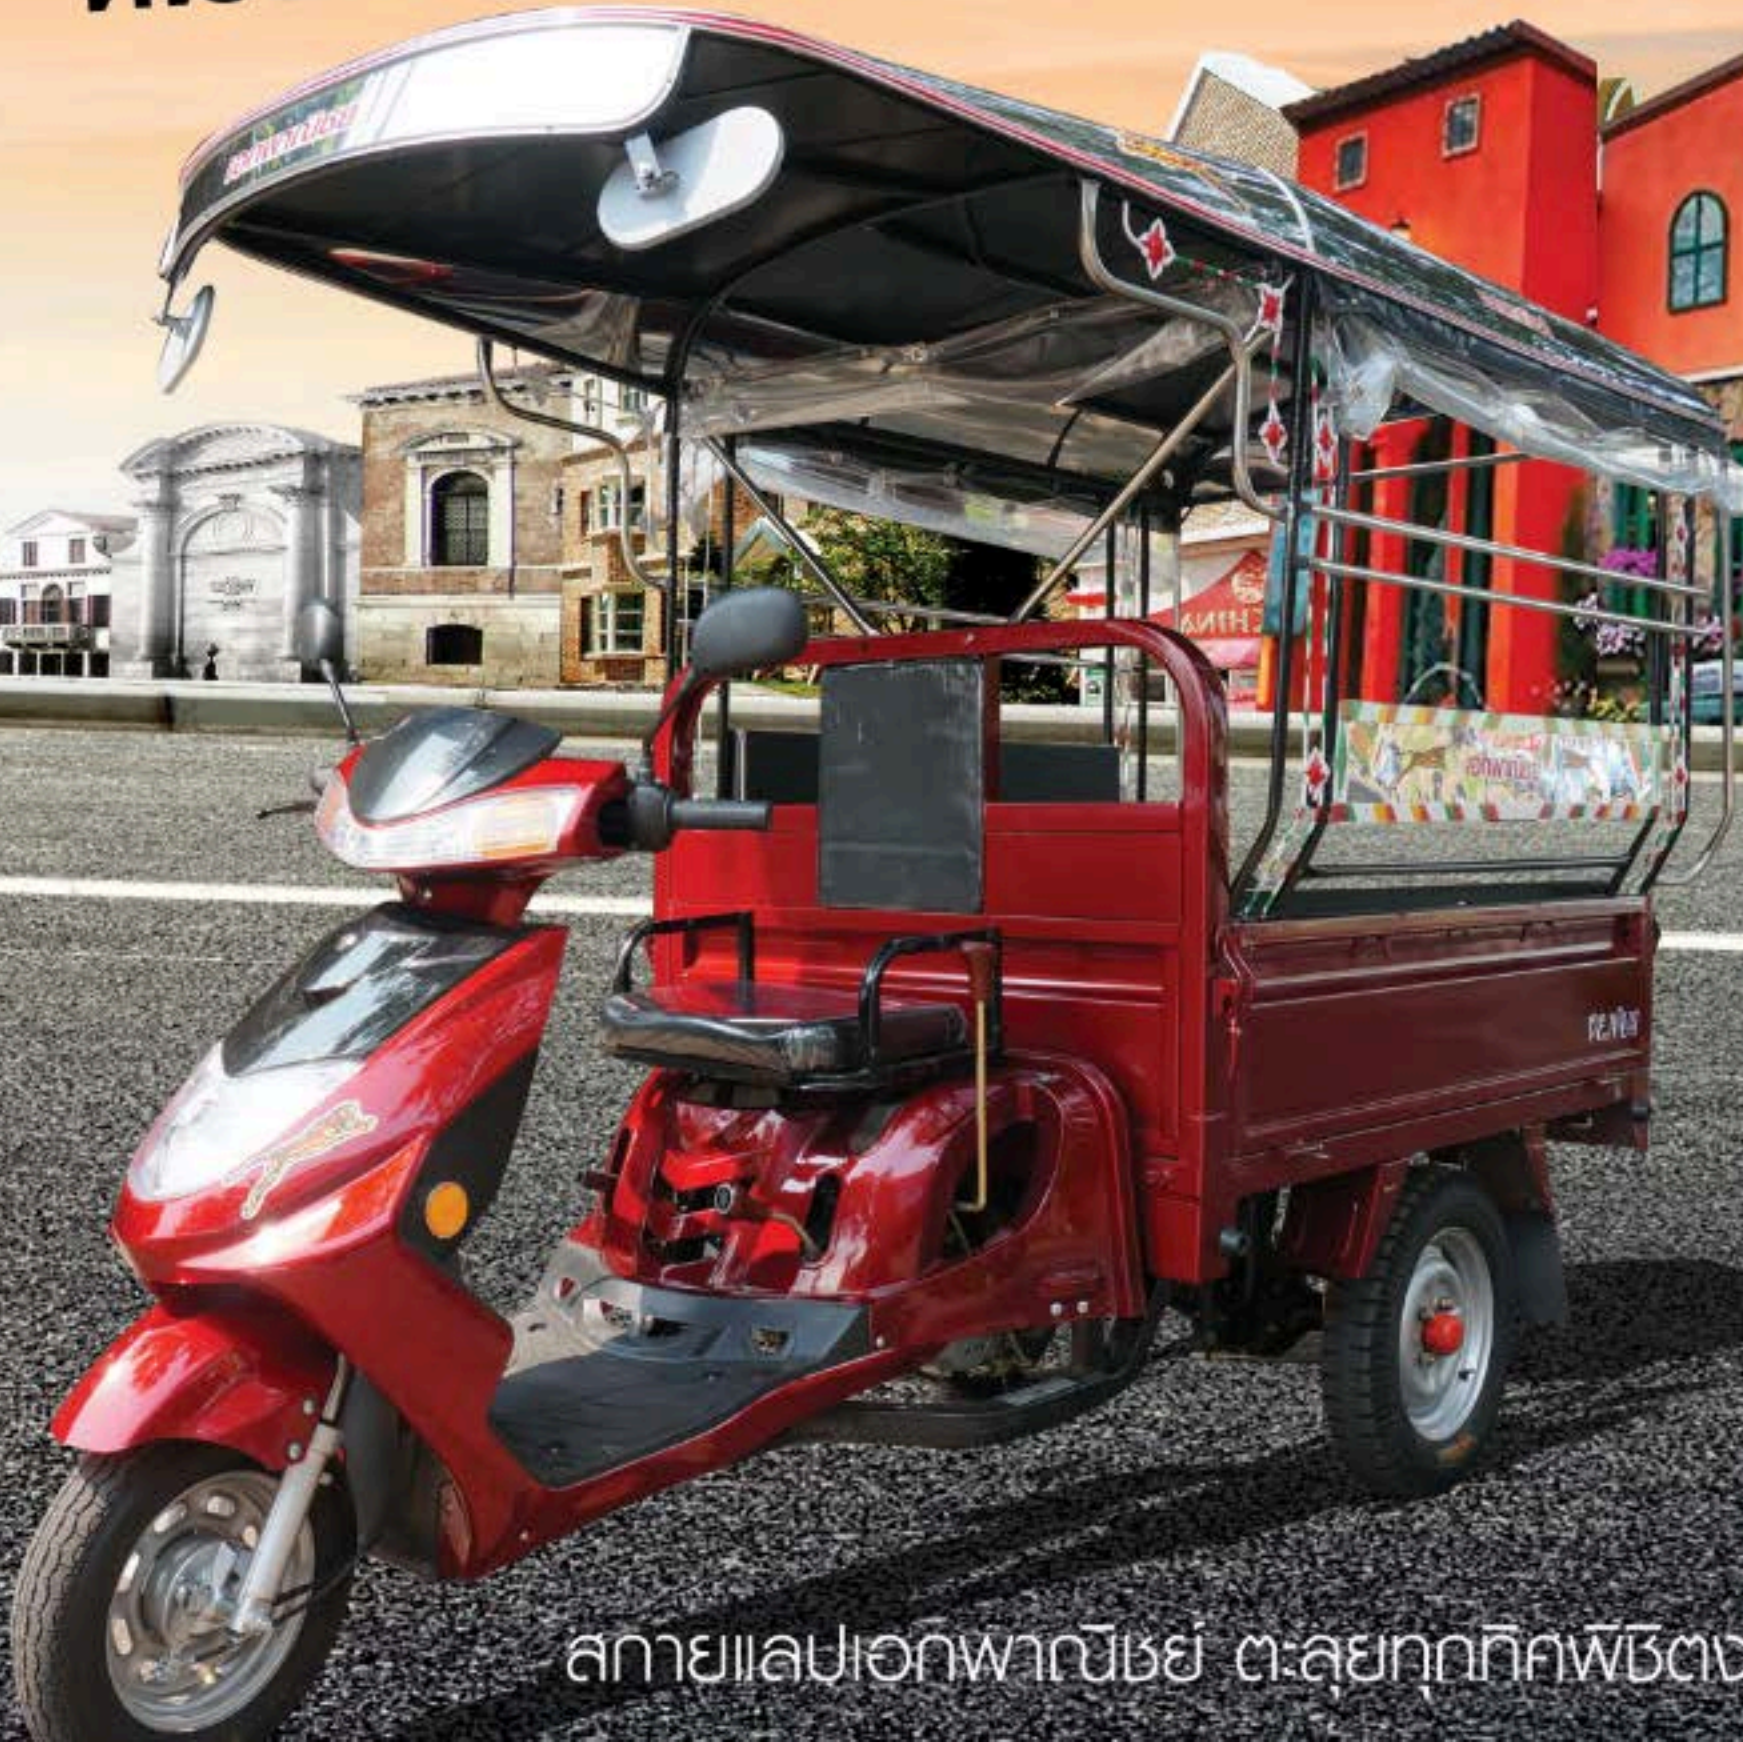

# เจเนซิส

## ดีไซน์โดนใจ สไตล์พรีเมียม

สกายแลปเอเคพาณิชย์ ๓: ลุยทุกทิศพิชิตงานหนัก

# วินัส DENVER

ความทรูทรากี่มาพร้อมกัน

เอกลักษณ์การดีไซน์ที่สุนทรีย์

ประเภทเครื่องยนต์	APN 125 cc
จำนวนเกียร์	4 เกียร์เดินหน้า และ 1 เกียร์ถอยหลัง
ระบบคลัทช์	ออโต้คลัทช์
ขนาดรถรวมหลังคา (กxยxส) ซม.	113x300x197
ขนาดรถไม่รวมหลังคา (กxยxส) ซม.	100x284x133
ขนาดกระบะ (กxย)	100x150 (กระบะเปิดได้ 3 ด้าน)
น้ำหนักบรรทุก	300 กก.
ระบบขับเคลื่อน	เพลาขับเคลื่อนล้อหลัง
ยาง	ยางหน้า 3.5x10 , ยางหลัง 4.0x12